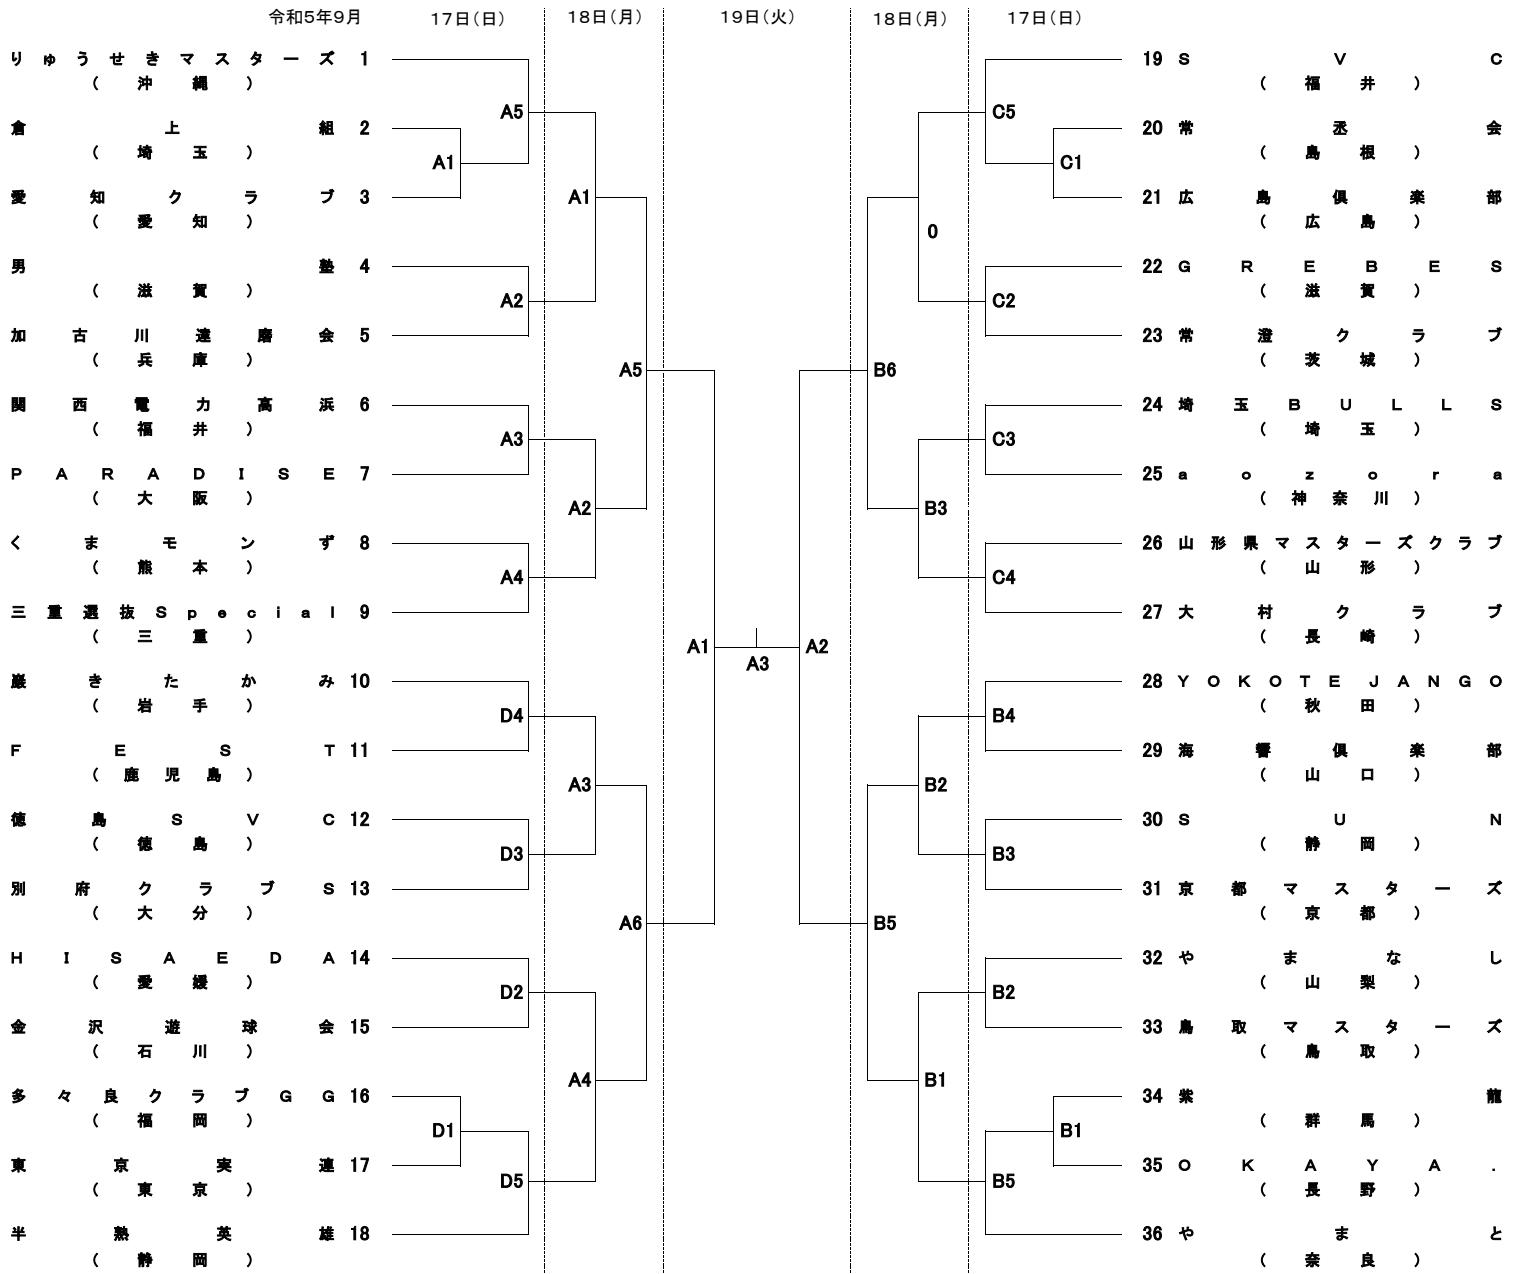

決勝トーナメント戦 組み合わせ表 男子

会場：福井県営体育館メインアリーナ(A・B・C・Dコート)

※ 体育館の開館時間は、8:00
 ※ 試合開始
 第1試合 9:30 第2試合以降は、コート整備が終了して10分後にプロトコールを開始する。連続試合の場合は、前の試合終了30分後に試合開始とする。